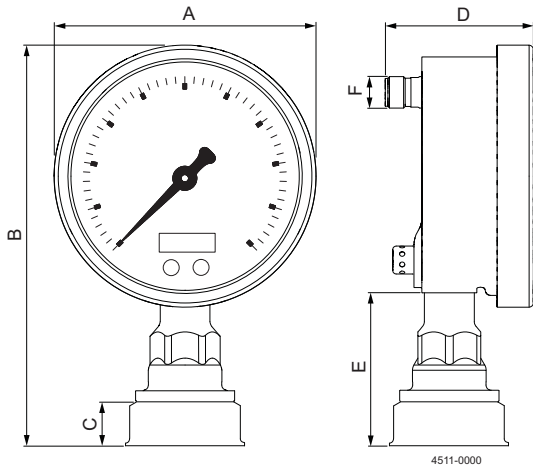

Корпус: от -20 °C до +80 °C

Диапазон компенсируемых

температур: от 0 °C до +70 °C

Масса Приблиз. 500 гр.

Технологическое присоединение

Хомут DN38 (ISO2852) / Хомут DN40 (DIN32676)

Давление

Стандартная номенклатура

Alfa Laval EPG в стандартном исполнении предлагается с разъемом DN38, с поворотной шкалой и цифровым дисплеем с двумя кнопками для простоты настройки. Настройка осуществляется с помощью двух кнопок и цифрового дисплея, дающими пользователю возможность настройки цифрового и аналогового выходов датчика, что делает EPG идеальным не только для простого мониторинга давления, но и для мониторинга реле давления и насоса. В частности, в этих приложениях уникальный светодиодный индикатор, встроенный на наружной поверхности шкалы, дает возможность локального отображения пульсаций давления, трендов давления и фактической уставки датчика давления.

Размеры (мм)

A	B	C	D	E	F
100	181	20	57	87.5	M12 вилка

Диапазон измерений	Макс. превышение давления
-1 до 1.5 бар	10 бар
0 до 2.5 бар	10 бар
-1 до 3 бар	30 бар
0 до 4 бар	30 бар
0 до 6 бар	50 бар
0 до 10 бар	50 бар
0 до 16 бар	80 бар
0 до 40 бар	80 бар