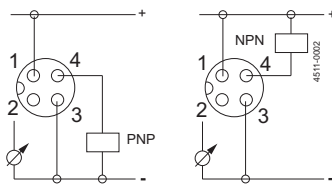

Alfa Laval EPG в стандартном исполнении предлагается с разъемом DN38, с поворотной шкалой и цифровым дисплеем с двумя кнопками для простоты настройки. Настройка осуществляется с помощью двух кнопок и цифрового дисплея, дающими пользователю возможность настройки цифрового и аналогового выходов датчика, что делает EPG идеальным не только для простого мониторинга давления, но и для мониторинга реле давления и насоса. В частности, в этих приложениях уникальный светодиодный индикатор, встроенный на наружной поверхности шкалы, дает возможность локального отображения пульсаций давления, трендов давления и фактической уставки датчика давления.

Принцип действия

Alfa Laval EPG основан на внутреннем керамическом датчике давления, который вместе с металлической мембраной обеспечивает надежное гигиеничное технологическое присоединение. Для обеспечения возможности многих расширенных возможностей настройки и интеллектуальной шкалы в EPG используется современный микропроцессор. Микропроцессор управляет встроенной светодиодной индикацией шкалы, выходными сигналами, а также физическим перемещением шкалы. Поворотная шкала соответствует IP69K, максимально обеспечивая герметичность между шкалой и корпусом, создавая плотное замыкание в течение всего срока службы.

Размеры (мм)

A	B	C	D	E	F
100	181	20	57	87.5	M12 вилка

Диапазон измерений	Макс. превышение давления
-1 до 1.5 бар	10 бар
0 до 2.5 бар	10 бар
-1 до 3 бар	30 бар
0 до 4 бар	30 бар
0 до 6 бар	50 бар
0 до 10 бар	50 бар
0 до 16 бар	80 бар
0 до 40 бар	80 бар

Электрические соединения

PIN 1	Ub+
PIN 2	Ub-
PIN 4 (OUT1)	Мониторинг двоичного переключения выходного давления
PIN 2 (OUT2)	Аналоговый выход для давления в системы

Основные цветовые обозначения розеток: